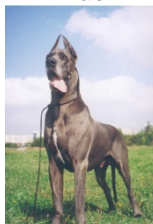

SIRE
INT. CH.PL, CH.LTU, CH.LV,
CH.RUS, CH.EST, Jun.CH.PL.
-LT.Winner'00,'01,
LV.Winner'00, EST.Winner'99,
LT.Club Winner'01

TRISTAN
Bessen CS
Blue